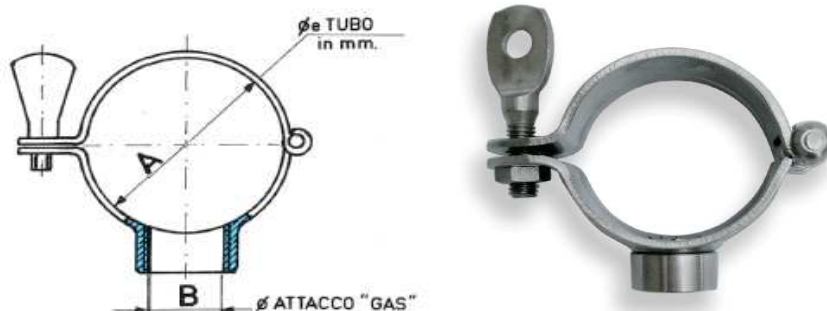

Art. 127

Reggitubo con cerniera tipo pesante

Pipe support
Collier pour tube
Rohrschelle

DIN	20	25	32	40	50	60	65	80	85	90	100
A	22	28	34	40	52	60	70	80	85	90	104
B	3/8"	1/2"	1/2"	1/2"	1/2"	1/2"	1/2"	1/2"	1/2"	1/2"	1/2"
INCH	1"	1 1/4"	1 1/2"	2"	2 1/2"	3"	4"				
A	25,4	32	38,1	50,8	63,5	76,2	101,6				
B	1/2"	1/2"	1/2"	1/2"	1/2"	1/2"	1/2"				
GAS	1/2"	1"	1 1/4"	1 1/2"	2"	2 1/2"	3"	3 1/2"	4"		
A	21,3	33,7	42,4	48,3	60,3	76,1	88,9	101,6	114,3		
B	3/8"	1/2"	1/2"	1/2"	1/2"	1/2"	1/2"	1/2"	1/2"		

Art. 127A

Reggitubo con cerniera tipo leggero

Light pipe support
Collier pour tube leger
Leicht rohrschelle

Art. 127B

Reggitubo 2 pezzi con gambo

Pipe support with stem
Collier avec goupille
Rohrschelle mit Schaft

Art. 127C

Reggitubo 2 pezzi

2-pcs pipe support
Collier en 2 pieces
2-st. Rohrschelle

Art. 127F

Reggitubo 2 pezzi con attacco

2-pcs pipe support
Collier en 2 pieces avec bout gaz
2-st. Rohrschelle mit gas Ende